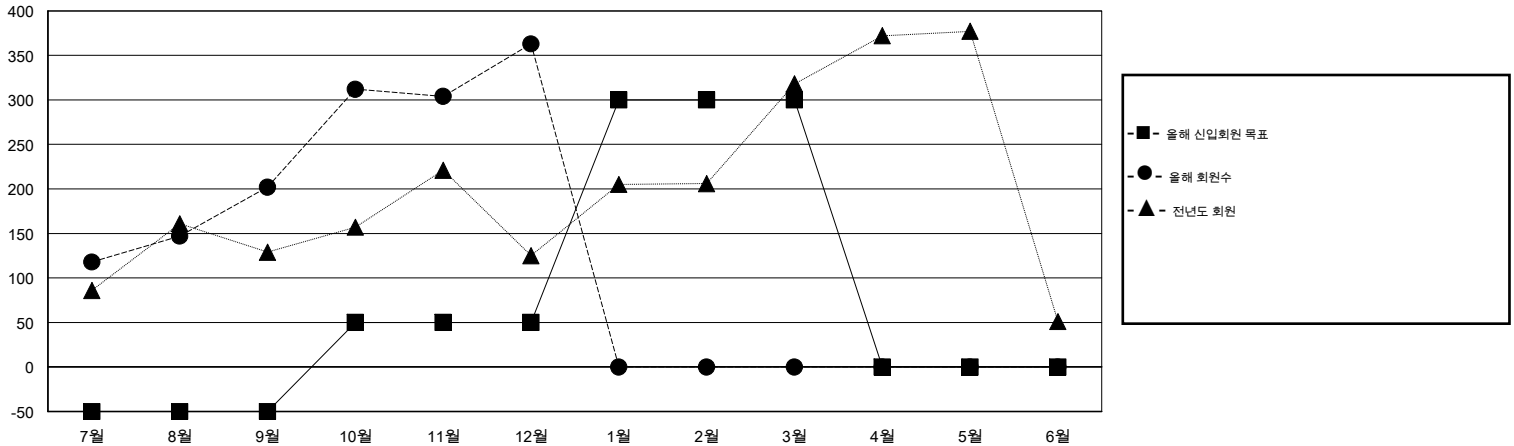

# MONTHLY MEMBERSHIP PROGRESS REPORT

District 355 A

Results as of: 12/31/2014

GMT: JUNG YUL CHOI

장소 REPUBLIC OF KOREA

현장지역 GMT 5

클럽					회원 1인당				
결과- 2014-2015					결과- 2014-2015				
사분기	신생클럽 목표	신생클럽	해산된 클럽	순 증감/감소	사분기	신입회원 목표	추가된 차터 및 신입 회원	퇴회 회원	순 증감/감소
7월/8월/9월	1	0	0	0	7월/8월/9월	-50	409	207	202
10월/11월/12월	1	3	0	3	10월/11월/12월	100	451	290	161
1월/2월/3월	0	0	0	0	1월/2월/3월	250	0	0	0
4월/5월/6월	0	0	0	0	4월/5월/6월	-300	0	0	0

목표 및 누적 신생클럽 수

목표 및 누적 회원수

해산된 클럽: 0	1명 이상의 신입회원을 등록한 114 CLUBS OF 142	<b>성별 분포</b>
		남성 5,824 (77.94%)
		여성 1,648 (22.06%)
<b>퇴회회원</b>	<a href="#">여기에 클릭하여 현황보고 내용 검토</a>	<b>가족단위 회원</b> 53
작고 11		세대주 24
클럽해산 0		비 세대주 29
기타 486		
<b>합계 497</b>		