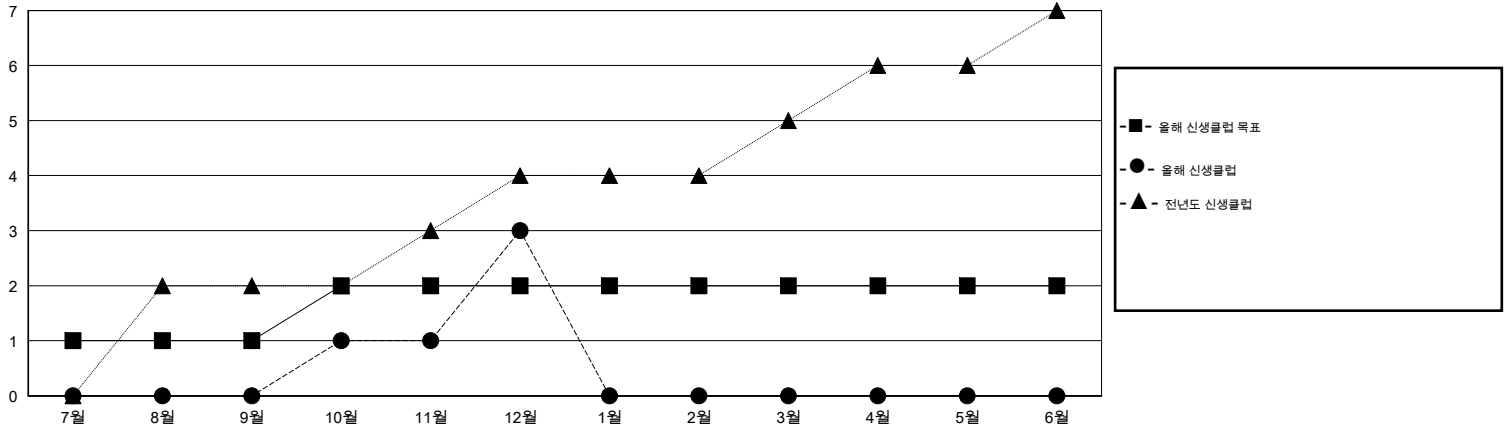

# MONTHLY MEMBERSHIP PROGRESS REPORT

District 355 A

Results as of: 12/31/2014

GMT: JUNG YUL CHOI

장소 REPUBLIC OF KOREA

현장지역 GMT 5

클럽					회원 1인당				
결과- 2014-2015					결과- 2014-2015				
사분기	신생클럽 목표	신생클럽	해산된 클럽	순 증감/감소	사분기	신입회원 목표	추가된 차터 및 신입 회원	퇴회 회원	순 증감/감소
7월/8월/9월	1	0	0	0	7월/8월/9월	-50	409	207	202
10월/11월/12월	1	3	0	3	10월/11월/12월	100	451	290	161
1월/2월/3월	0	0	0	0	1월/2월/3월	250	0	0	0
4월/5월/6월	0	0	0	0	4월/5월/6월	-300	0	0	0

목표 및 누적 신생클럽 수

목표 및 누적 회원수

해산된 클럽: 0	1명 이상의 신입회원을 등록한 114 CLUBS OF 142	<b>성별 분포</b>
		남성 5,824 (77.94%)
		여성 1,648 (22.06%)
<b>퇴회회원</b>	<a href="#">여기에 클릭하여 현황보고 내용 검토</a>	<b>가족단위 회원</b> 53
작고 11		세대주 24
클럽해산 0		비 세대주 29
기타 486		
<b>합계 497</b>		